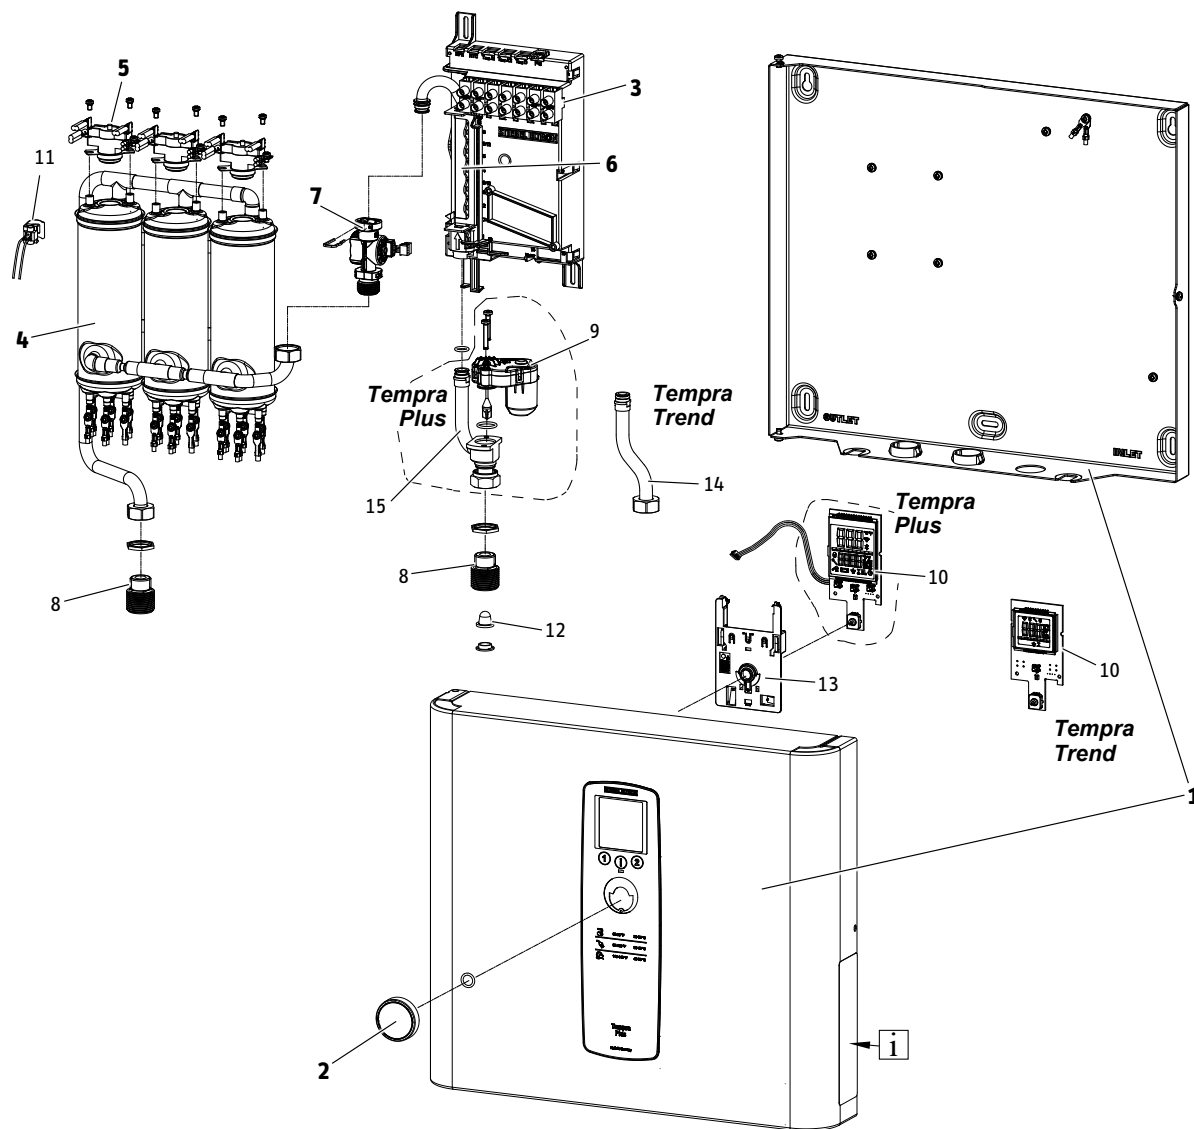

rev. 5.2019 Due to our continuous process of engineering and technological advancement, specifications may change without notice.

Tempra® Trend & Plus Tankless Electric Water Heaters

	Spare part No.							
	8	9	10	11	12	13	14	15
	Plumbing connection 3/4"	Advanced Flow Control™	Electronic temp. control	Temperature sensor	Filter screen	Set point case	Inlet pipe elbow	Valve assembly
Tempra® 12 Trend	278698	---	331933	280677	056755	326141	278695	---
Tempra® 15 Trend	278698	---	331933	280677	056755	326141	278695	---
Tempra® 20 Trend	278698	---	331933	280677	056755	326141	278695	---
Tempra® 24 Trend	278698	---	331933	280677	056755	326141	278695	---
Tempra® 29 Trend	278698	---	331933	280677	056755	326141	278695	---
Tempra® 36 Trend	278698	---	331933	280677	056755	326141	278695	---
Tempra® 12 Plus	278698	220502	331934	280677	056755	326141	---	280622
Tempra® 15 Plus	278698	220502	331934	280677	056755	326141	---	280622
Tempra® 20 Plus	278698	220502	331934	280677	056755	326141	---	280622
Tempra® 24 Plus	278698	220502	331934	280677	056755	326141	---	280622
Tempra® 29 Plus	278698	220502	331934	280677	056755	326141	---	280622
Tempra® 36 Plus	278698	220502	331934	280677	056755	326141	---	280622